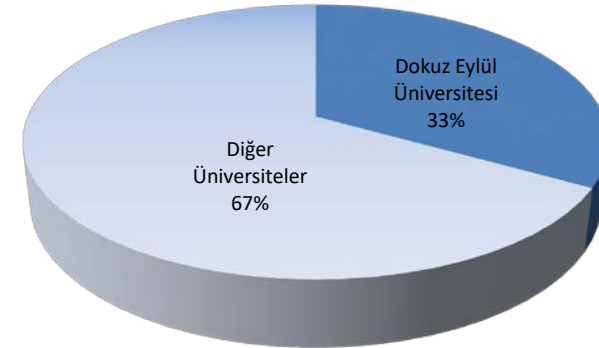

<i>Kadrosunun Bulunduğu Üniversite</i>	DR	YL	Toplam
Dokuz Eylül Üniversitesi	93	22	115
Dokuz Eylül Üniversitesi (DEU kadrosunda olup başka üniversitede eğitim alanlar)	11		11
Toplam	104	22	126

Bir Üniversite Adına Dokuz Eylül Üniversitesi'nde Lisansüstü Eğitim Gören Araştırma Görevlileri:

Abant İzzet Baysal Üniversitesi	5		5
Abdullah Gül Üniversitesi	1		1
Adana Bilim ve Teknoloji Üniversitesi	4		4
Adnan Menderes Üniversitesi	1	1	2
Afyon Kocatepe Üniversitesi	3		3
Ahi Evran Üniversitesi	1		1
Amasya Üniversitesi	1	1	2
Anadolu Üniversitesi	2		2
Ardahan Üniversitesi	5		5
Artvin Çoruh Üniversitesi	2		2
Atatürk Üniversitesi	5		5
Balıkesir Üniversitesi	10		10
Bartın Üniversitesi	4		4
Batman Üniversitesi	2	2	4
Bayburt Üniversitesi	1		1
Bingöl Üniversitesi	1	2	3
Bitlis Eren Üniversitesi	1	3	4
Bozok Üniversitesi	1	1	2
Bursa Teknik Üniversitesi	4		4
Bülent Ecevit Üniversitesi	5	5	10
Celal Bayar Üniversitesi	12		12
Cumhuriyet Üniversitesi	1		1
Çankırı Karatekin Üniversitesi	3	1	4
Çukurova Üniversitesi	3		3
Dicle Üniversitesi	3		3
Dumlupınar Üniversitesi	3		3
Düzce Üniversitesi	2		2
Ege Üniversitesi	1		1
Erzincan Üniversitesi	2		2
Erzurum Teknik Üniversitesi	1		1
Fırat Üniversitesi	1	1	2
Gazi Üniversitesi	1		1
Gaziantep Üniversitesi	1		1
Giresun Üniversitesi	1		1
Gaziosmanpaşa Üniversitesi		1	1
Gümüşhane Üniversitesi	2		2
Hakkari Üniversitesi	2	1	3

DOKUZ EYLÜL ÜNİVERSİTESİNDE EĞİTİME DEVAM EDEN ÖYP ARAŞTIRMA GÖREVLİLERİ KADRO DAĞILIMI