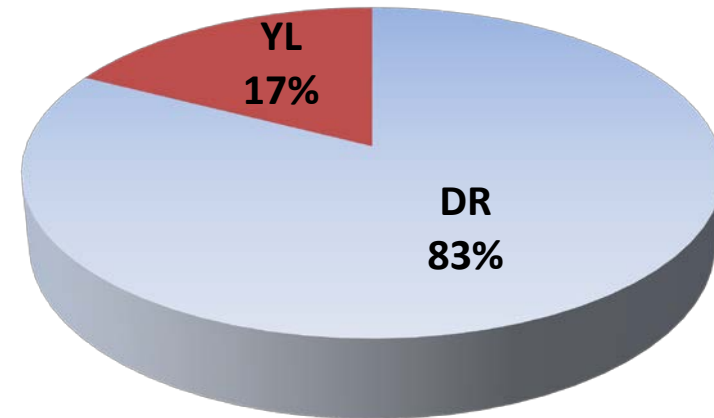

DOKUZ EYLÜL ÜNİVERSİTESİNDE ÖYP KAPSAMINDA EĞİTİMİNE DEVAM EDEN ARAŞTIRMA GÖREVLİLERİNİN DR VE YL DAĞILIMI