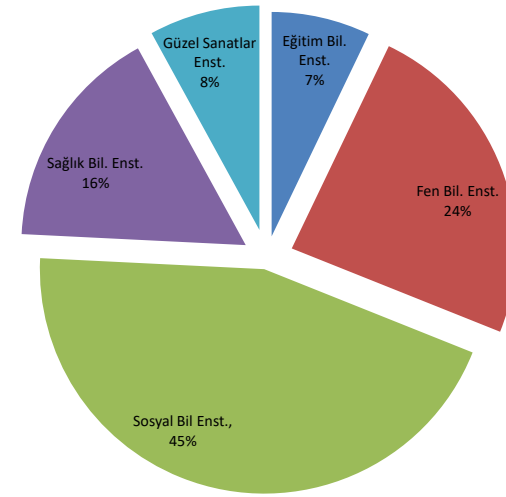

ÖYP Araştırma Görevlilerinin Üniversitemizde Eğitim Aldığı Enstitüler