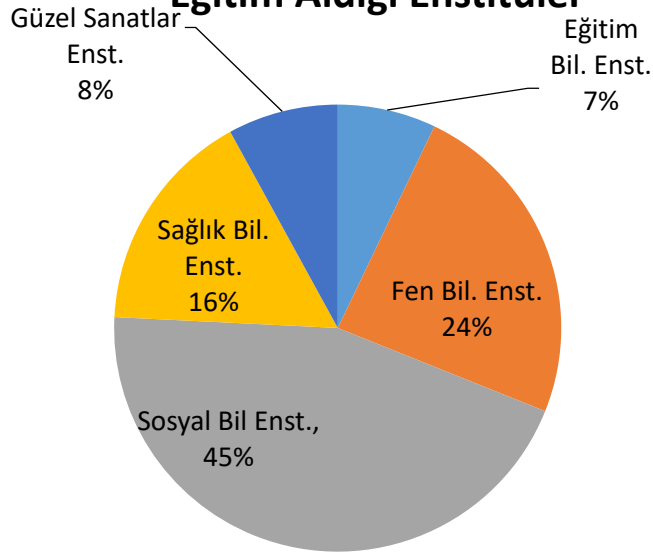

EĞİTİM ALDIKLARI ENSTİTÜLERE GÖRE ÖYP ARAŞTIRMA GÖREVLİLERİ

	YL	DR
Eğitim Bilimleri Enst.		3
Fen Bilimleri Enst.		26
Güzel Sanatlar Enst.		12
Sağlık Bilimleri Enst.		25
Sosyal Bilimler Enst.		55
<i>Genel Toplam</i>		121

ÖYP Araştırma Görevlilerinin Üniversitemizde Eğitim Aldığı Enstitüler